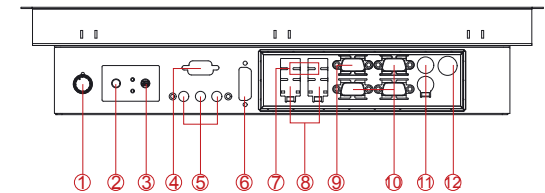

SlimLine IB70 Series

SlimLine WM 17-IB70-OF

43,2 cm (17") 4:3 LCD

- | | |
|-------------------------------|--------------------------|
| 1. Brightness Adjustment Knob | 7. USB(1 x 3.0, 3 x 2.0) |
| 2. Power On Button | 8. LAN |
| 3. Power Reset Button | 9. VGA |
| 4. RS-232 Conn. (Optional) | 10. RS-232 Conn. |
| 5. Audio Jack | 11. PS/2 |
| 6. DVI (Optional) | 12. DC-in Power |