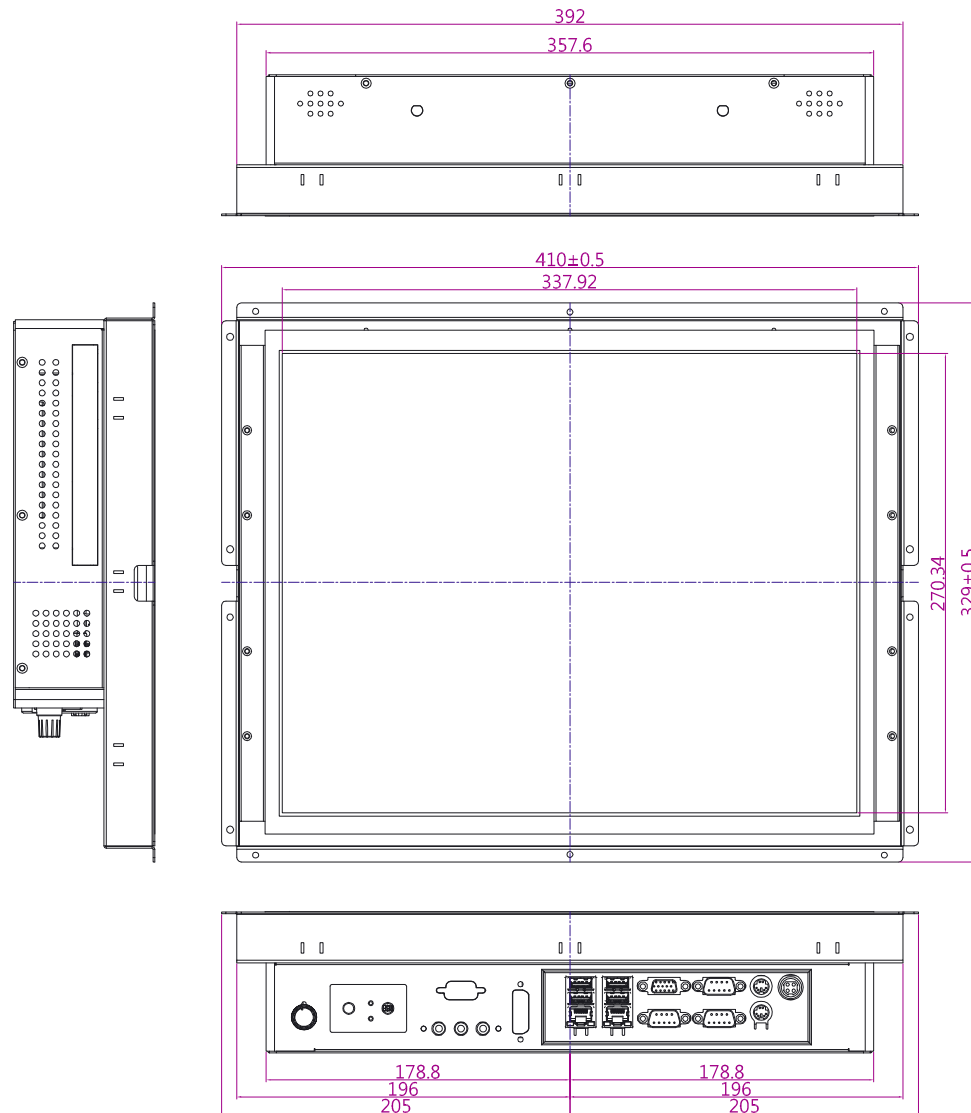

SlimLine IB70 Series

SlimLine WM 17-IB70-OF

43,2 cm (17") 4:3 LCD

- | | |
|-------------------------------|--------------------------|
| 1. Brightness Adjustment Knob | 7. USB(1 x 3.0, 3 x 2.0) |
| 2. Power On Button | 8. LAN |
| 3. Power Reset Button | 9. VGA |
| 4. RS-232 Conn. (Optional) | 10. RS-232 Conn. |
| 5. Audio Jack | 11. PS/2 |
| 6. DVI (Optional) | 12. DC-in Power |