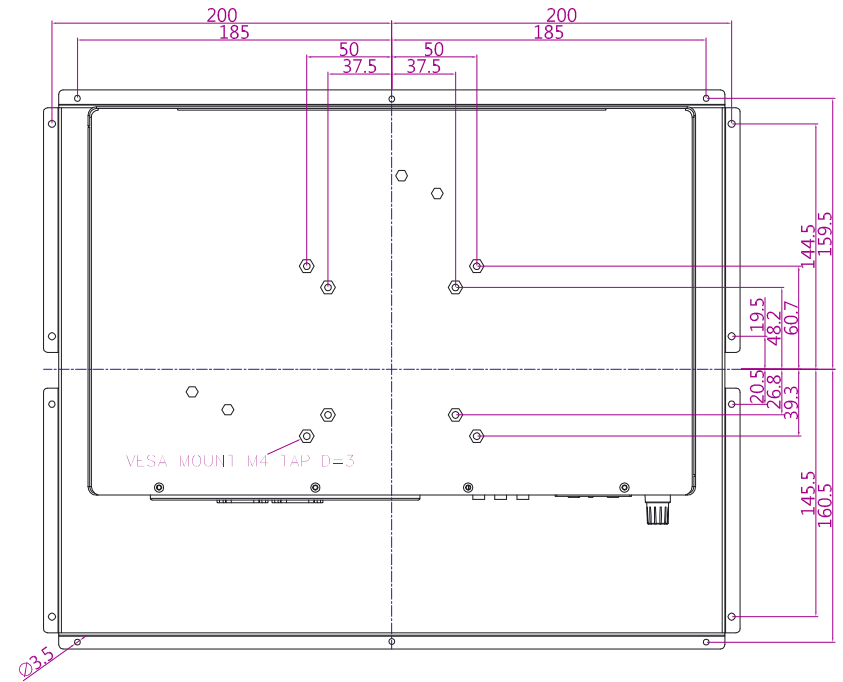

SlimLine IB70 Series

SlimLine WM 17-IB70-OF

43,2 cm (17") 4:3 LCD

- | | |
|-------------------------------|--------------------------|
| 1. Brightness Adjustment Knob | 7. USB(1 x 3.0, 3 x 2.0) |
| 2. Power On Button | 8. LAN |
| 3. Power Reset Button | 9. VGA |
| 4. RS-232 Conn. (Optional) | 10. RS-232 Conn. |
| 5. Audio Jack | 11. PS/2 |
| 6. DVI (Optional) | 12. DC-in Power |