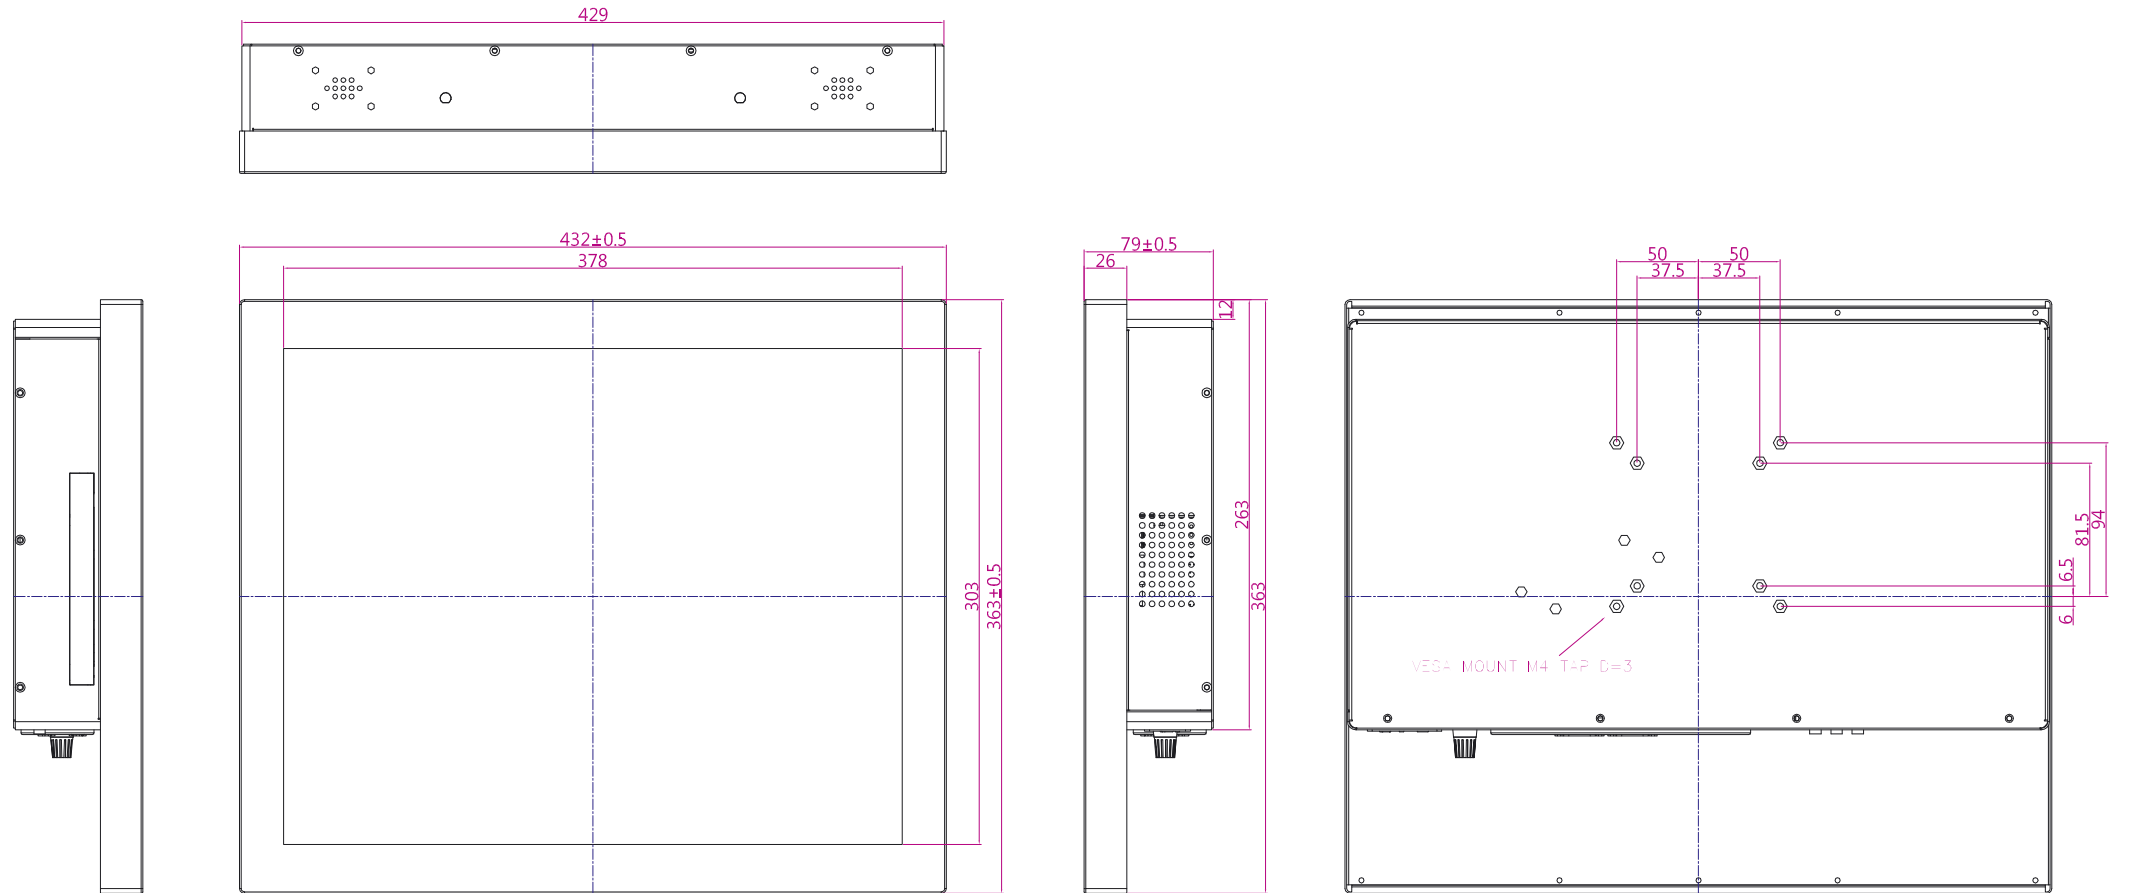

SlimLine IB70 Series

SlimLine WM 19-IB70-CH

48,3 cm (19") 4:3 LCD

VESA MOUNT M4 T-P C=3

- 1. RS-232 Conn.(Optional)
- 2. Audio Jack
- 3. USB(1 x 3.0, 3 x 2.0)
- 4. RJ-45
- 5. VGA
- 6. RS-232 Conn.
- 7. PS/2
- 8. DC-IN Power Jack
- 9. Brightness Adjustment Knob
- 10. Power On Button
- 11. Power Reset Button