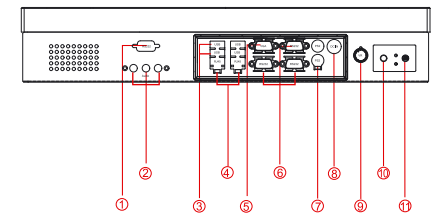

SlimLine IB70 Series

SlimLine WM 19-IB70-CH

48,3 cm (19") 4:3 LCD

VESA MOUNT M4 T-P C=3

- 1. RS-232 Conn.(Optional)
- 2. Audio Jack
- 3. USB(1 x 3.0, 3 x 2.0)
- 4. RJ-45
- 5. VGA
- 6. RS-232 Conn.
- 7. PS/2
- 8. DC-IN Power Jack
- 9. Brightness Adjustment Knob
- 10. Power On Button
- 11. Power Reset Button