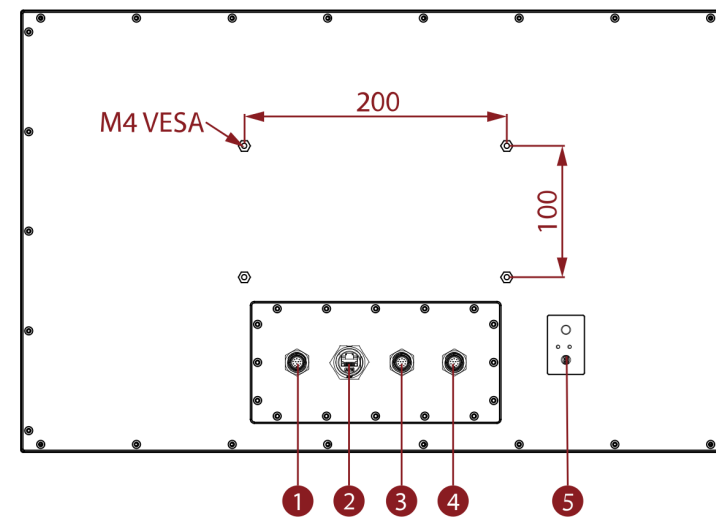

Flat Stainless P-CAP IP65 (Core i)
W22IW3S-SPA3
54,6 cm (21,5") 16:9 LCD

- ① USB Type-A
- ② LAN
- ③ COM
- ④ Power Input
- ⑤ OSD Control Panel