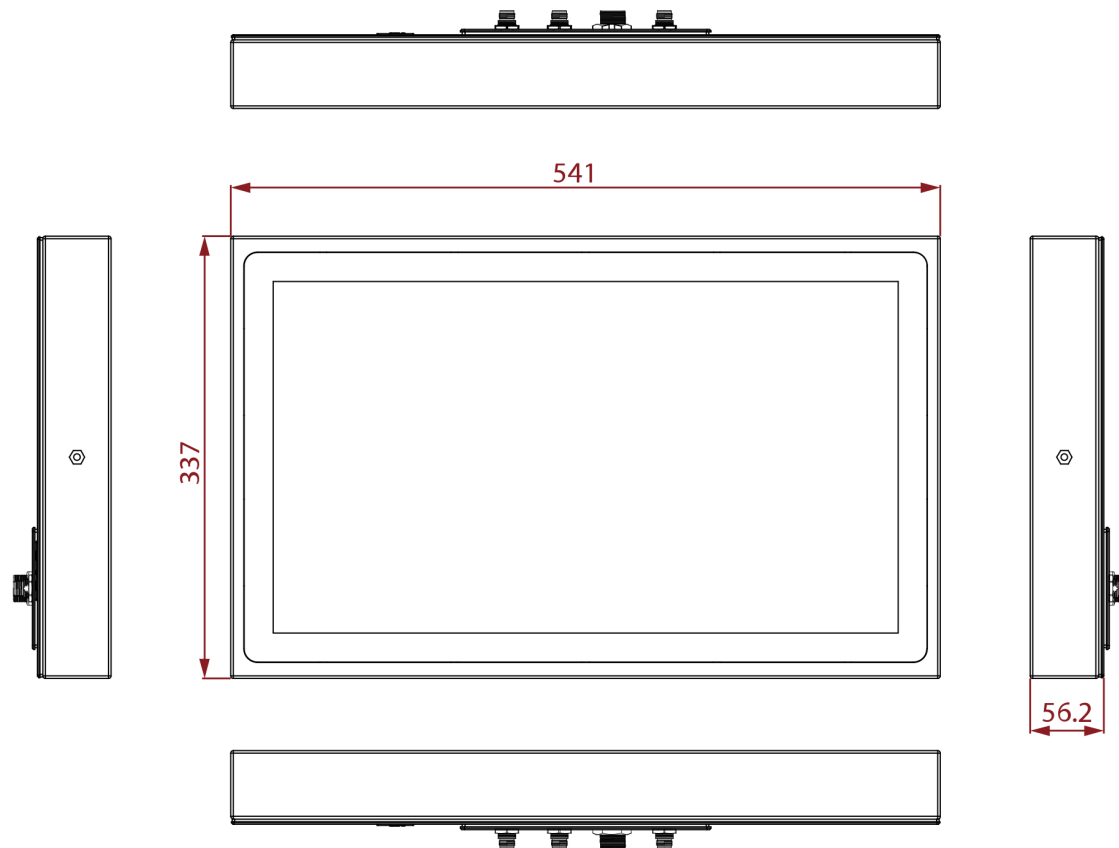

Flat Stainless P-CAP IP65 (Core i)
W22IW3S-SPA3
54,6 cm (21,5") 16:9 LCD

- ① USB Type-A
- ② LAN
- ③ COM
- ④ Power Input
- ⑤ OSD Control Panel