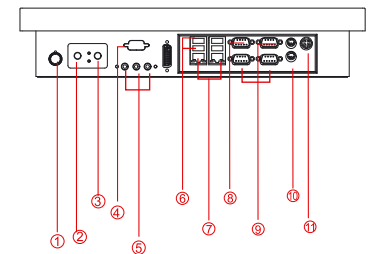

# SlimLine IB70 Series

SlimLine WM 17-IB70-CH

43,2 cm (17") 4:3 LCD

- 1. Brightness Adjustment Knob
- 2. Power On Button
- 3. Power Reset Button
- 4. RS-232 Conn.(Optional)
- 5. Audio Jack
- 6. USB(1 x 3.0, 3 x 2.0)
- 7. RJ-45
- 8. VGA Out
- 9. RS-232 Conn.
- 10. PS/2
- 11. DC-IN Power Jack