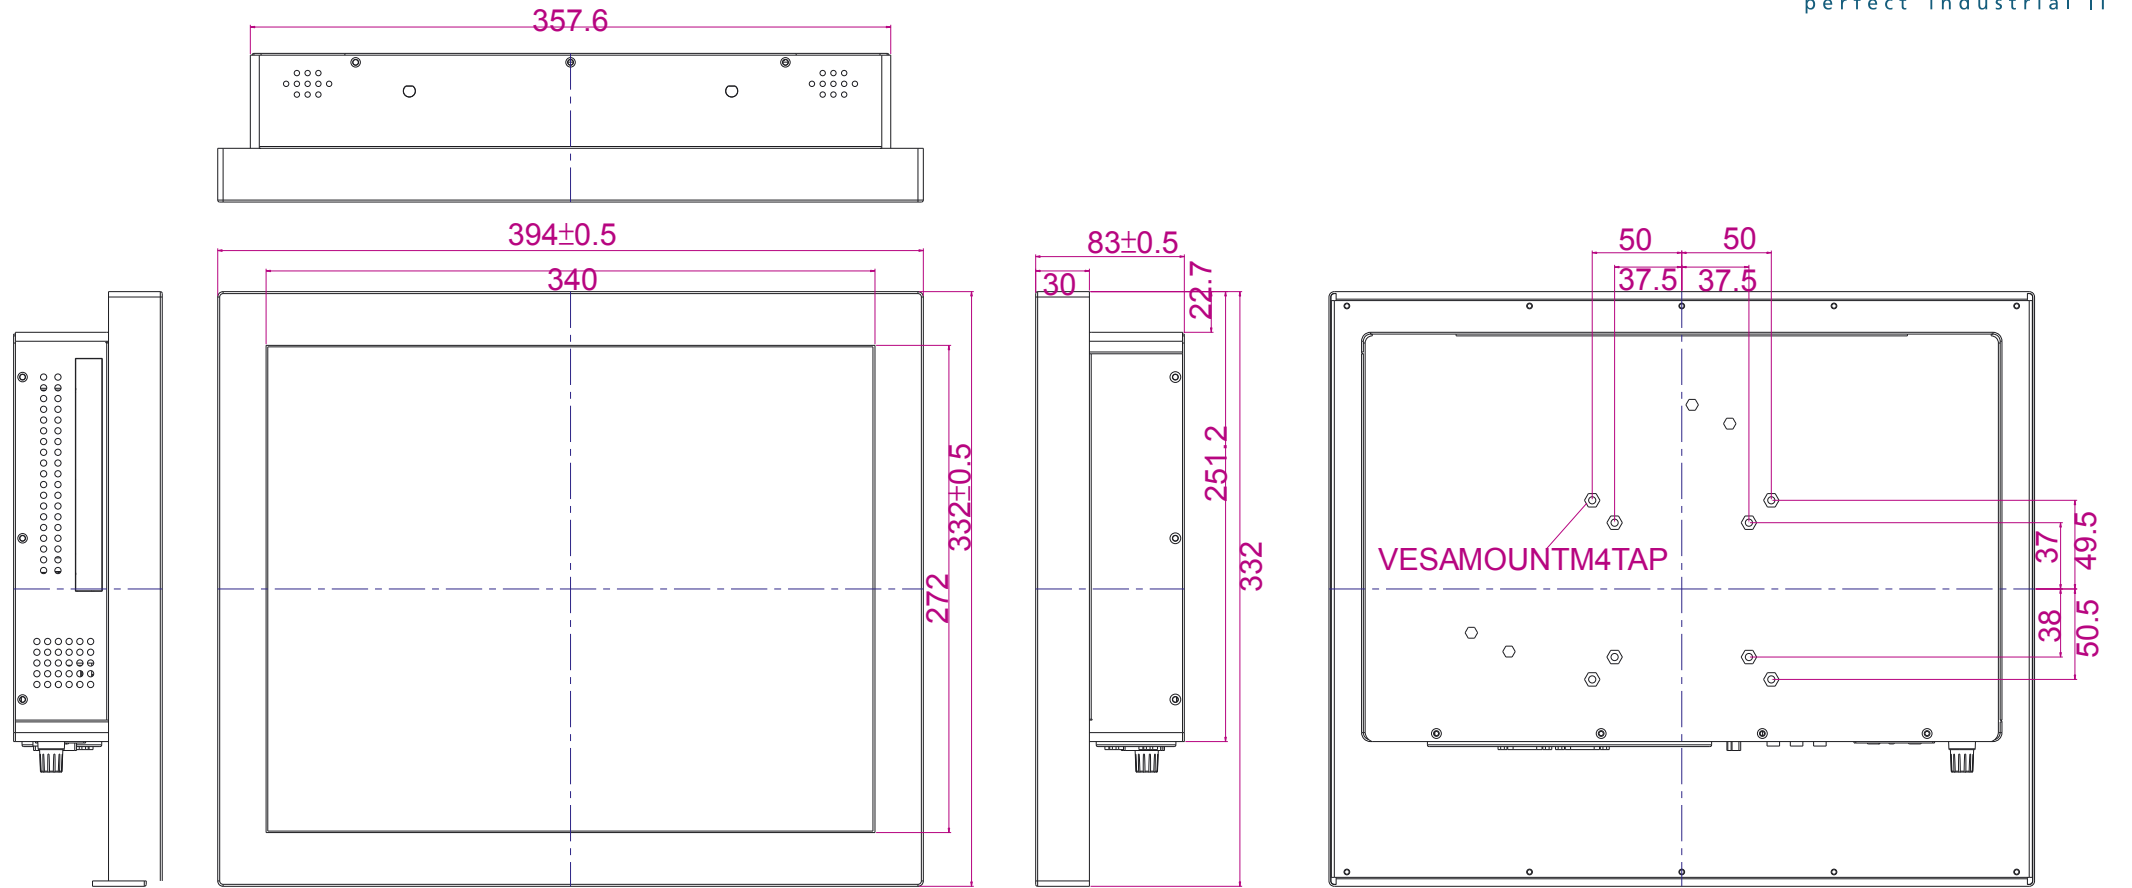

# SlimLine IB70 Series

SlimLine WM 17-IB70-CH

43,2 cm (17") 4:3 LCD

- 1. Brightness Adjustment Knob
- 2. Power On Button
- 3. Power Reset Button
- 4. RS-232 Conn.(Optional)
- 5. Audio Jack
- 6. USB(1 x 3.0, 3 x 2.0)
- 7. RJ-45
- 8. VGA Out
- 9. RS-232 Conn.
- 10. PS/2
- 11. DC-IN Power Jack