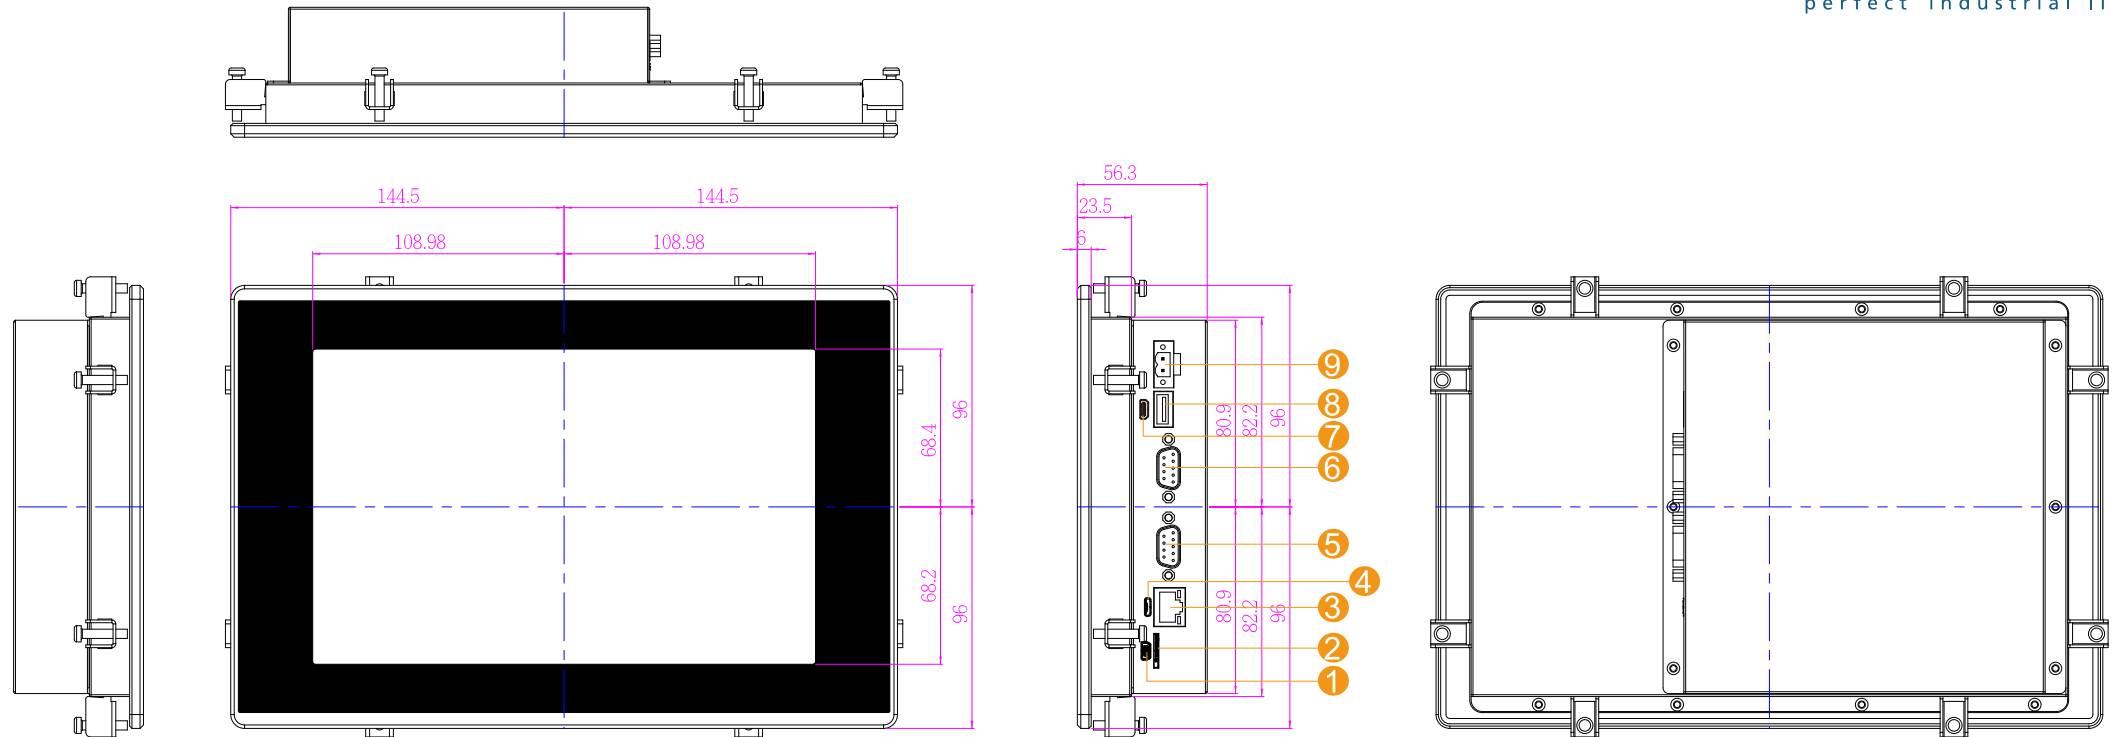

E-Series HMI (Freescale Cortex)
W10FA3S-EHH2
 25,7 cm (10,1") 16:10 LCD

1. Mini USB Console(Linux use)
2. Micro SD
3. LAN/Optional PoE
4. USB OTG
5. RS232/422/485
6. CAN BUS
7. Micro HDMI
8. 1 x USB 2.0
9. 12V DC (Phoenix type)