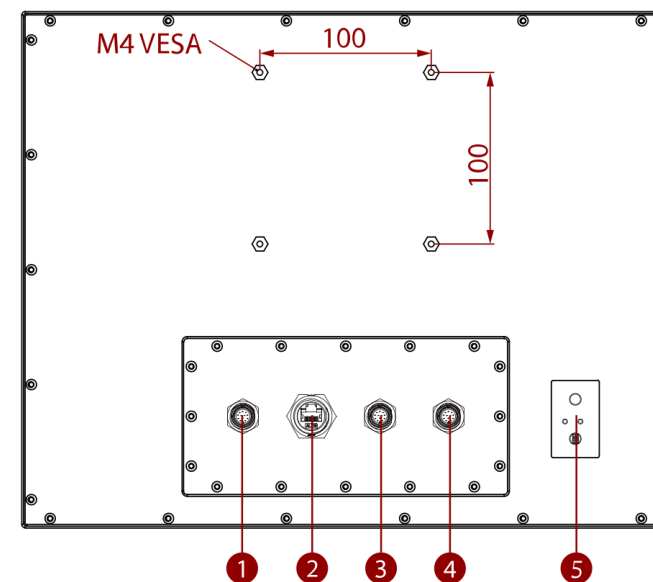

**SlimLine IK32-ES Series**  
**SlimLine WM 15-IK32-ES**  
38,1 cm (15") 4:3 LCD  
Net weight: 6,6 kg

- ① USB Type-A
- ② LAN
- ③ COM
- ④ Power Input
- ⑤ OSD Control Panel