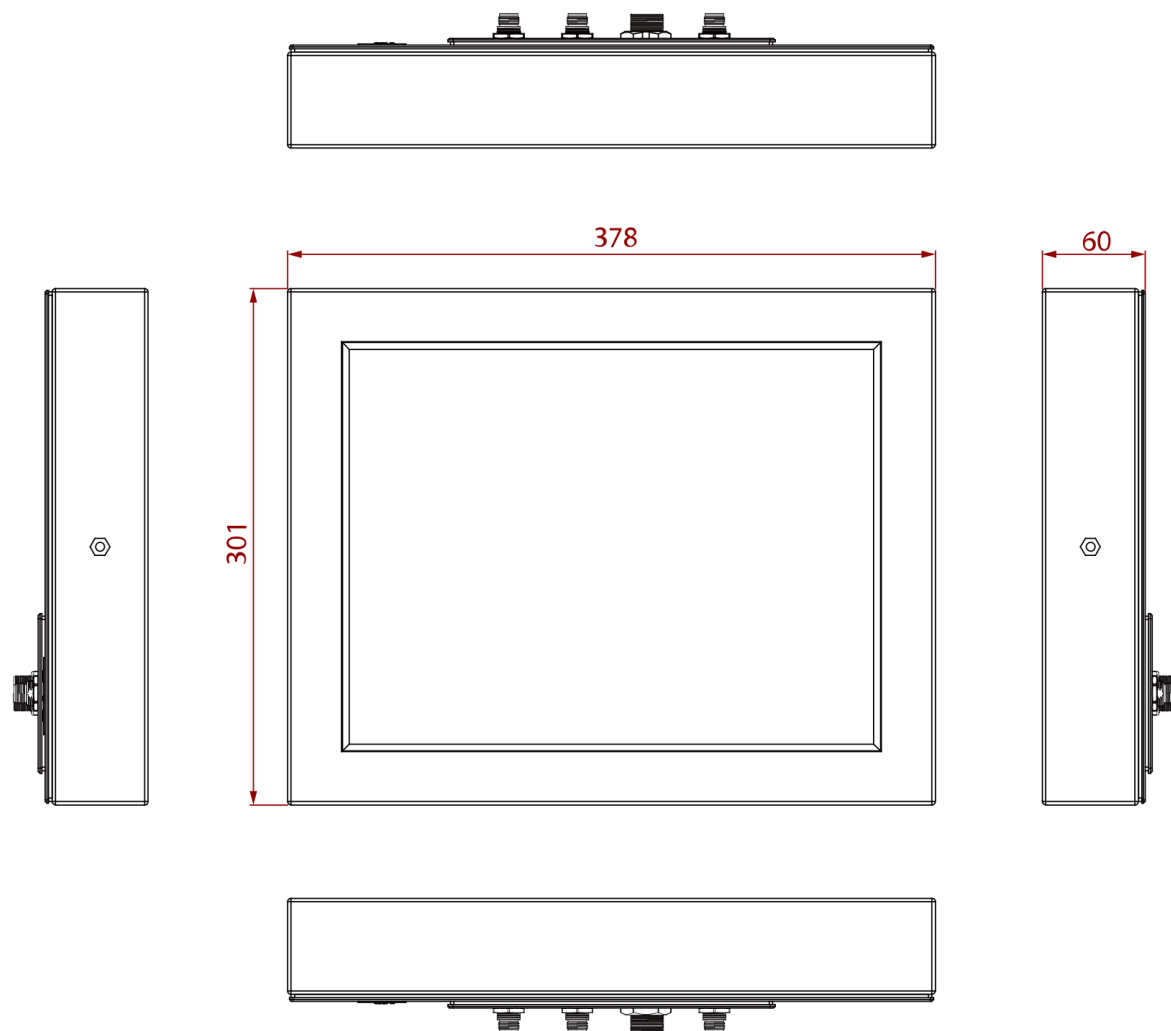

**SlimLine IK32-ES Series**  
**SlimLine WM 15-IK32-ES**  
38,1 cm (15") 4:3 LCD  
Net weight: 6,6 kg

- ① USB Type-A
- ② LAN
- ③ COM
- ④ Power Input
- ⑤ OSD Control Panel