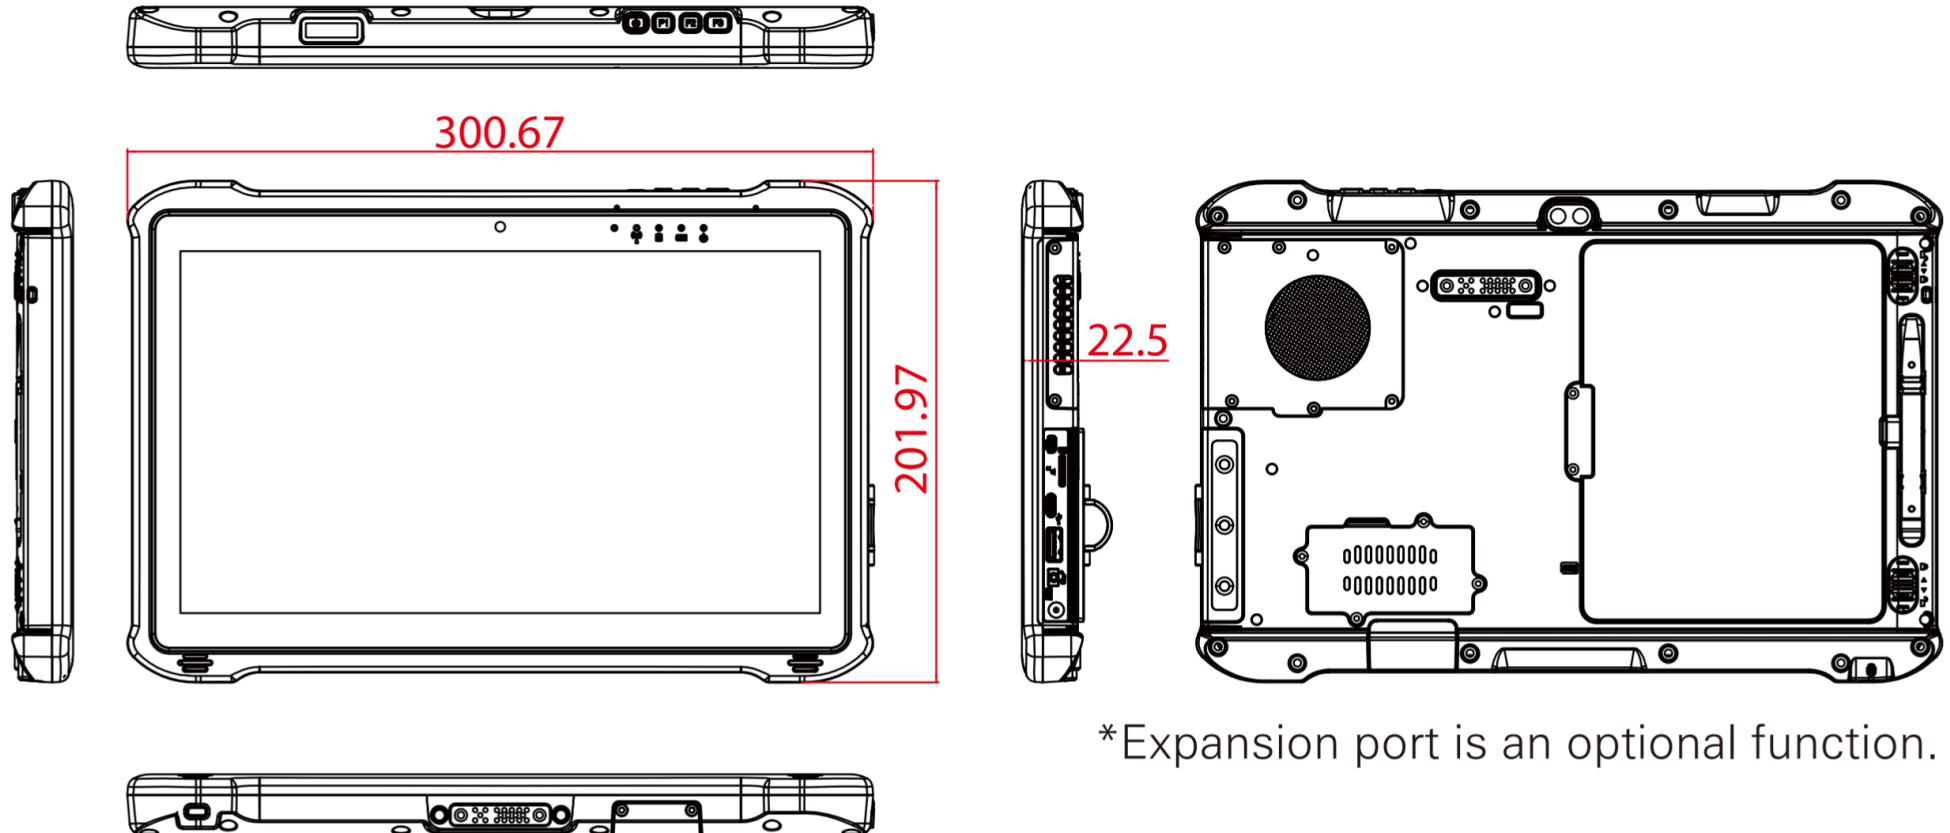

# M116K Industrial Tablet PC

Dimensions: 300,7 × 202 × 22,5 mm

11,6" (29,6 cm) 16:9

Net weight: 1,4 kg

UNIT:mm

\*Expansion port is an optional function.