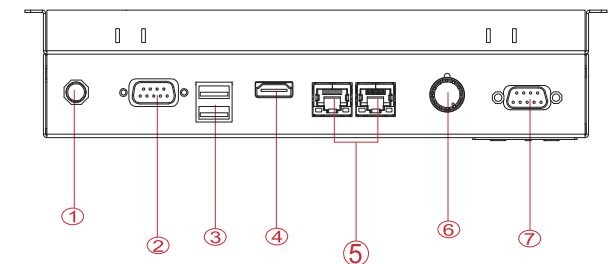

**SlimLine IB32 Series**  
**SlimLine WM 08-IB32-OF (Openframe)**  
 21,3 cm (8,4") 4:3 LCD

- 1. DC-in 12V.
- 2. RS232 Conn.
- 3. 1 x USB 3.0 ,1 x USB 2.0
- 4. HDMI
- 5. 2 x RJ-45
- 6. Dimming Knob
- 7. RS-232