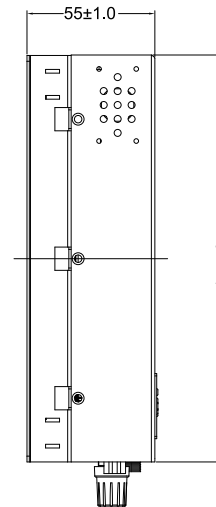

**SlimLine IB32 Series**  
**SlimLine WM 08-IB32-OF (Openframe)**  
 21,3 cm (8,4") 4:3 LCD

- 1. DC-in 12V.
- 2. RS232 Conn.
- 3. 1 x USB 3.0 ,1 x USB 2.0
- 4. HDMI
- 5. 2 x RJ-45
- 6. Dimming Knob
- 7. RS-232