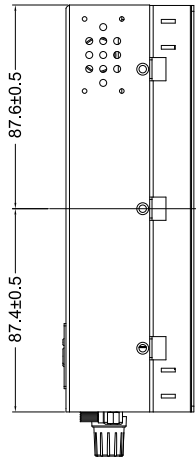

**SlimLine IB32 Series**  
**SlimLine WM 08-IB32-OF (Openframe)**  
 21,3 cm (8,4") 4:3 LCD

- 1. DC-in 12V.
- 2. RS232 Conn.
- 3. 1 x USB 3.0 ,1 x USB 2.0
- 4. HDMI
- 5. 2 x RJ-45
- 6. Dimming Knob
- 7. RS-232