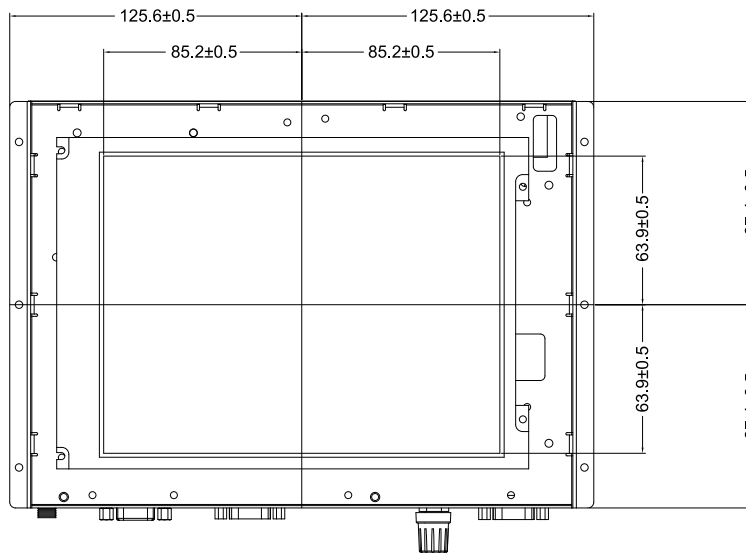

**SlimLine IB32 Series**  
**SlimLine WM 08-IB32-OF (Openframe)**  
 21,3 cm (8,4") 4:3 LCD

- 1. DC-in 12V.
- 2. RS232 Conn.
- 3. 1 x USB 3.0 ,1 x USB 2.0
- 4. HDMI
- 5. 2 x RJ-45
- 6. Dimming Knob
- 7. RS-232