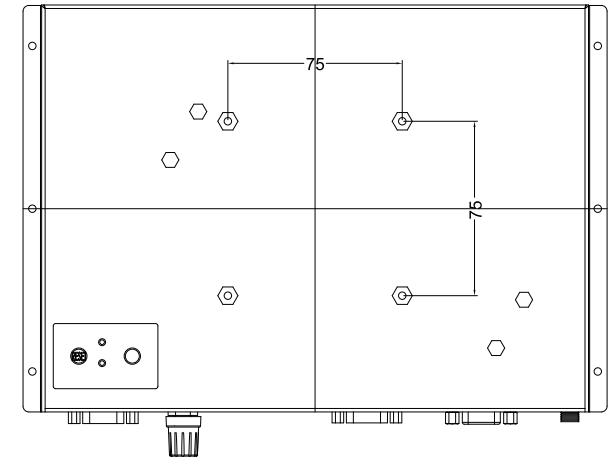

**SlimLine IB32 Series**  
**SlimLine WM 08-IB32-OF (Openframe)**  
 21,3 cm (8,4") 4:3 LCD

- 1. DC-in 12V.
- 2. RS232 Conn.
- 3. 1 x USB 3.0 ,1 x USB 2.0
- 4. HDMI
- 5. 2 x RJ-45
- 6. Dimming Knob
- 7. RS-232