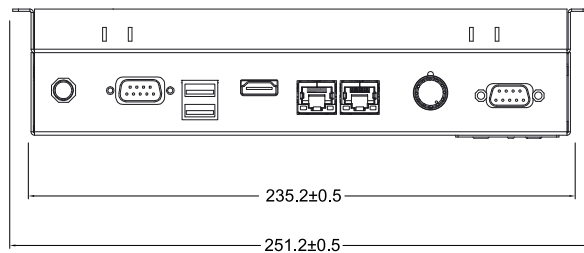

**SlimLine IB32 Series**  
**SlimLine WM 08-IB32-OF (Openframe)**  
 21,3 cm (8,4") 4:3 LCD

- 1. DC-in 12V.
- 2. RS232 Conn.
- 3. 1 x USB 3.0 ,1 x USB 2.0
- 4. HDMI
- 5. 2 x RJ-45
- 6. Dimming Knob
- 7. RS-232