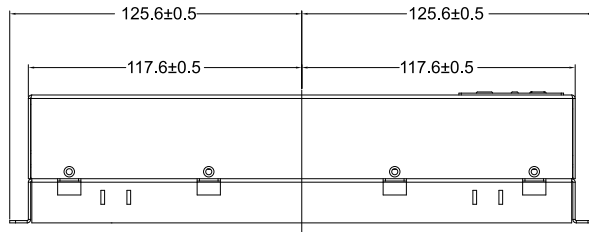

**SlimLine IB32 Series**  
**SlimLine WM 08-IB32-OF (Openframe)**  
 21,3 cm (8,4") 4:3 LCD

- 1. DC-in 12V.
- 2. RS232 Conn.
- 3. 1 x USB 3.0 ,1 x USB 2.0
- 4. HDMI
- 5. 2 x RJ-45
- 6. Dimming Knob
- 7. RS-232