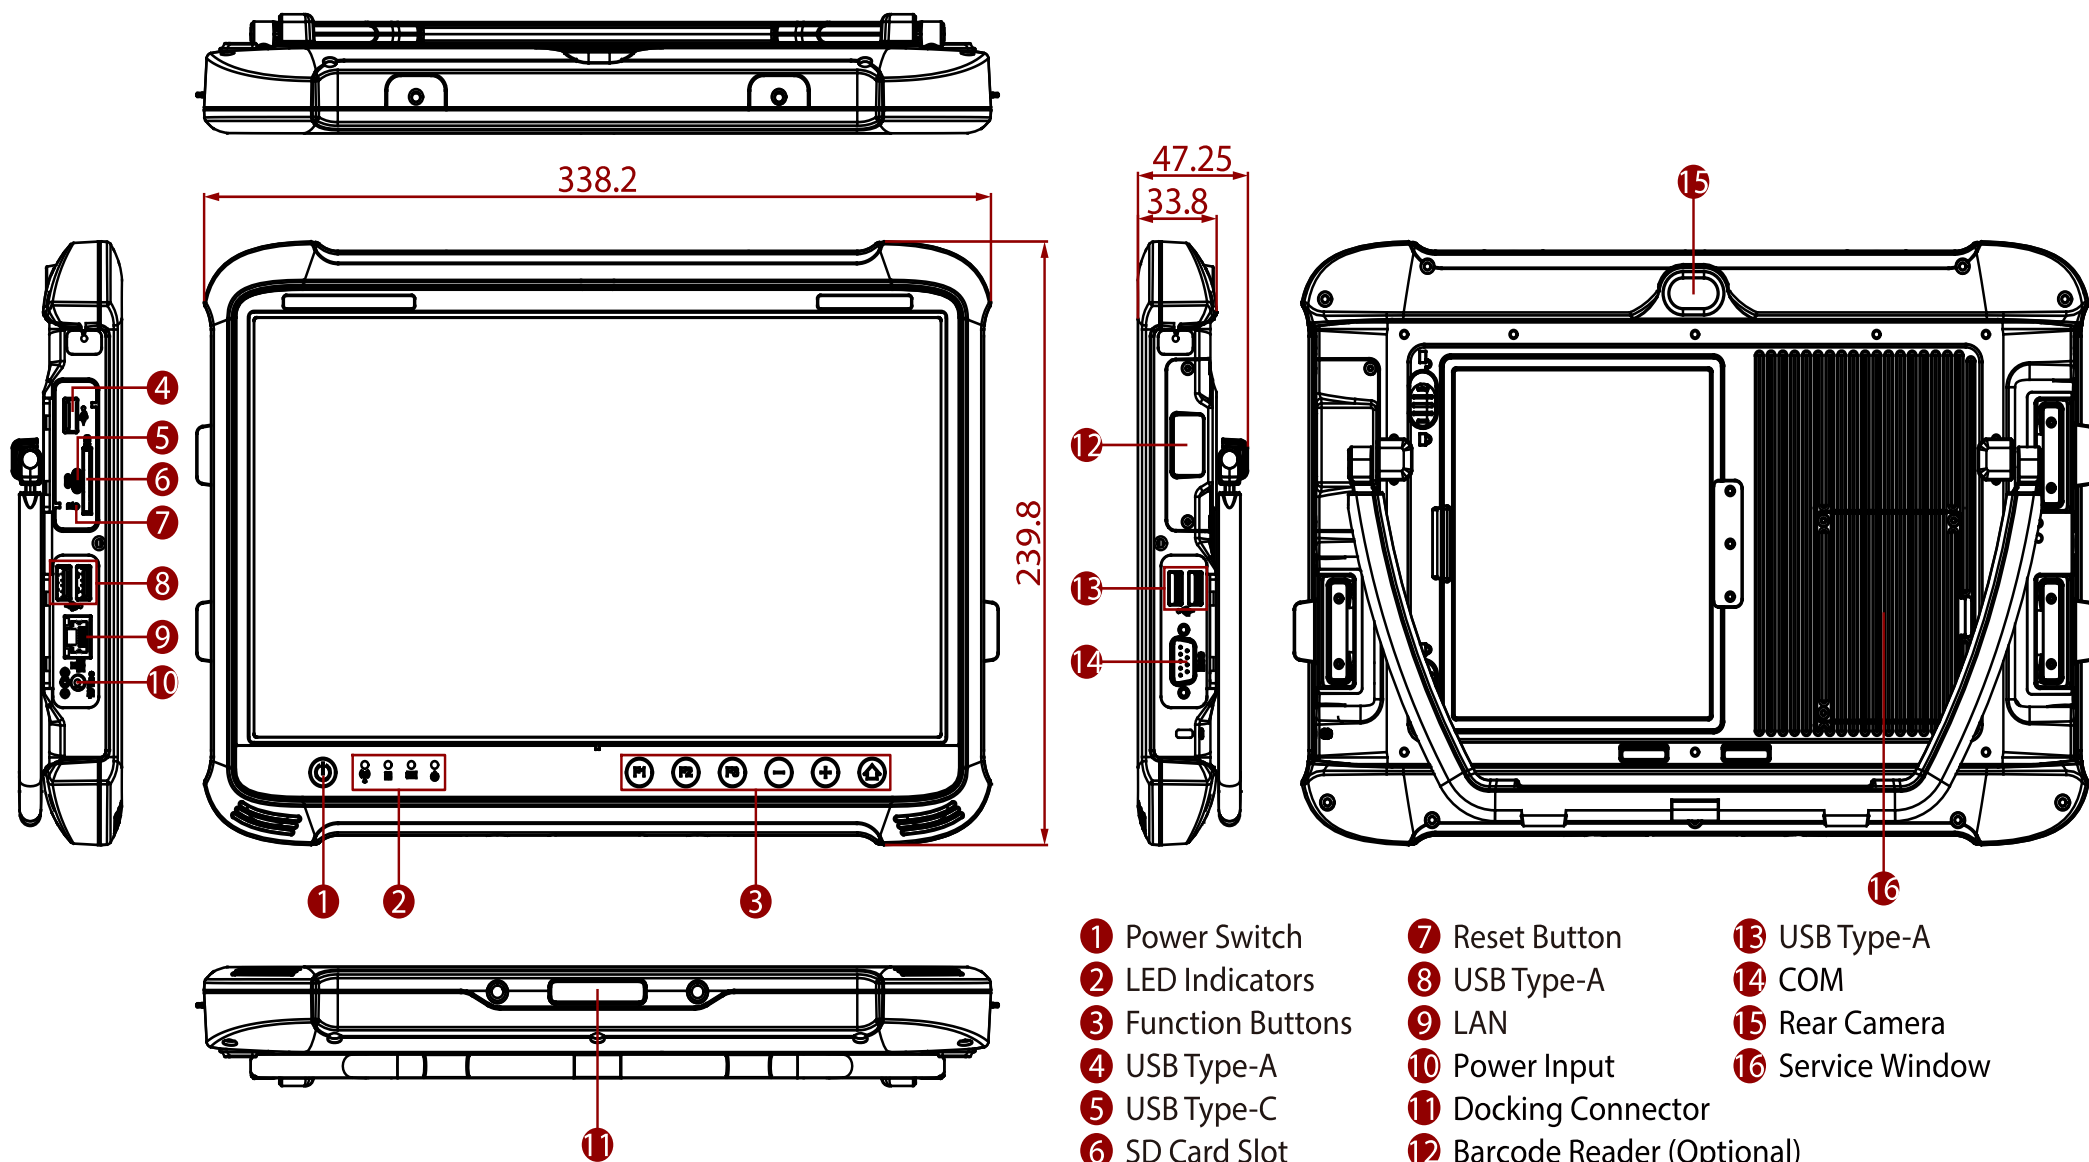

M133TG Industrial Tablet PC

33,8 cm (13,3") 16:9 LCD

Net weight: 2,4 kg

- ① Power Switch
- ② LED Indicators
- ③ Function Buttons
- ④ USB Type-A
- ⑤ USB Type-C
- ⑥ SD Card Slot
- ⑦ Reset Button
- ⑧ USB Type-A
- ⑨ LAN
- ⑩ Power Input
- ⑪ Docking Connector
- ⑫ Barcode Reader (Optional)
- ⑬ USB Type-A
- ⑭ COM
- ⑮ Rear Camera
- ⑯ Service Window