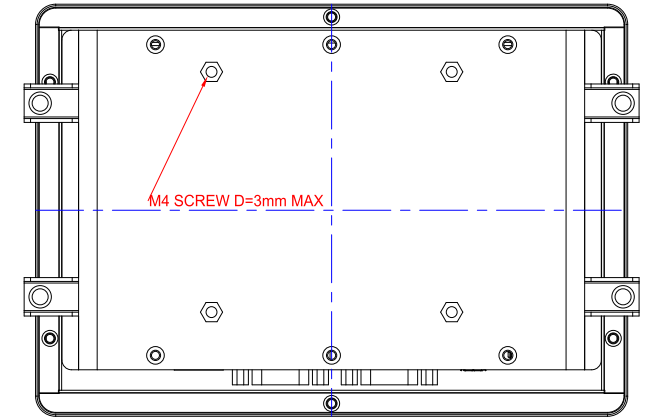

**E-Series HMI (Freescale Cortex)**  
**W07FA3S-EHT1**  
 17,8 cm (7") 16:9 LCD

1. Mini USB Console(Linux use)
2. Micro SD
3. LAN/Optional PoE
4. USB OTG
5. RS232/422/485
6. CAN BUS
7. Micro HDMI
8. 1 x USB 2.0
9. 9-24V DC (Phoenix type)