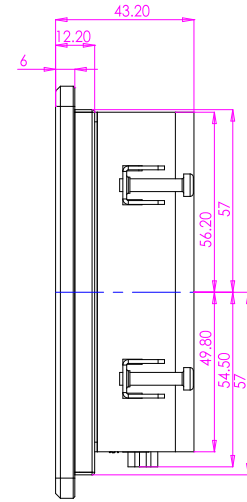

**E-Series HMI (Freescale Cortex)**  
**W07FA3S-EHT1**  
 17,8 cm (7") 16:9 LCD

1. Mini USB Console(Linux use)
2. Micro SD
3. LAN/Optional PoE
4. USB OTG
5. RS232/422/485
6. CAN BUS
7. Micro HDMI
8. 1 x USB 2.0
9. 9-24V DC (Phoenix type)