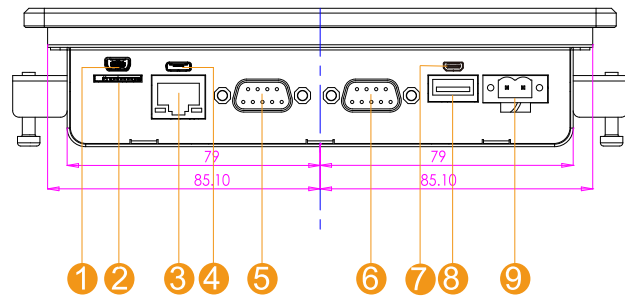

**E-Series HMI (Freescale Cortex)**  
**W07FA3S-EHT1**  
 17,8 cm (7") 16:9 LCD

1. Mini USB Console(Linux use)
2. Micro SD
3. LAN/Optional PoE
4. USB OTG
5. RS232/422/485
6. CAN BUS
7. Micro HDMI
8. 1 x USB 2.0
9. 9-24V DC (Phoenix type)