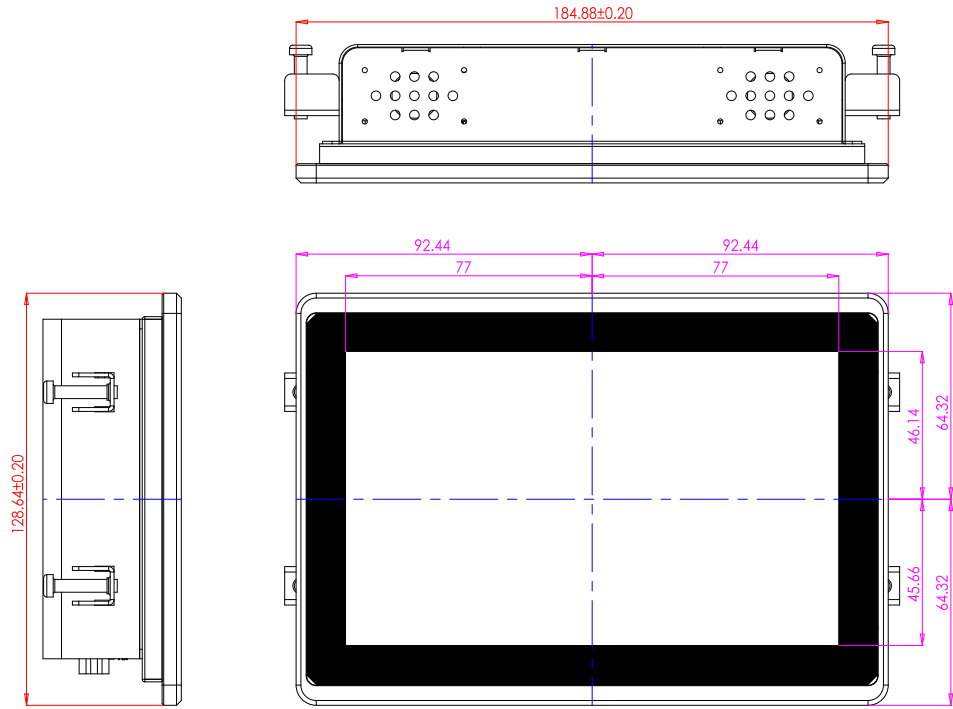

**E-Series HMI (Freescale Cortex)**  
**W07FA3S-EHT1**  
 17,8 cm (7") 16:9 LCD

1. Mini USB Console(Linux use)
2. Micro SD
3. LAN/Optional PoE
4. USB OTG
5. RS232/422/485
6. CAN BUS
7. Micro HDMI
8. 1 x USB 2.0
9. 9-24V DC (Phoenix type)